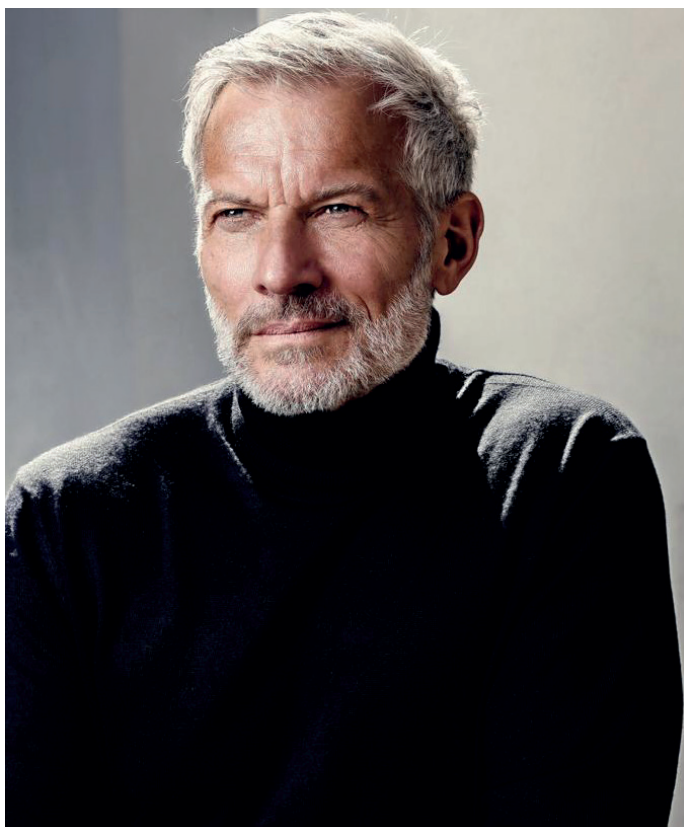

GERALD

SMILING
MODELS

SMILING MODELS • Weidestraße 120B • 20083 Hamburg
Telefon: +49 176 54760809 • E-Mail: info@smiling-models.de

Größe: 183CM

Brust: 103CM

Taille: 90CM

Hüfte: 100CM

Konfektion: 50|52

Schuhgröße: 44

Haarfarbe: Grau

Augenfarbe: Blau-Grün

SMILING

MODELS

SMILING MODELS • Weidestraße 120B • 20083 Hamburg
Telefon: +49 176 54760809 • E-Mail: info@smiling-models.de