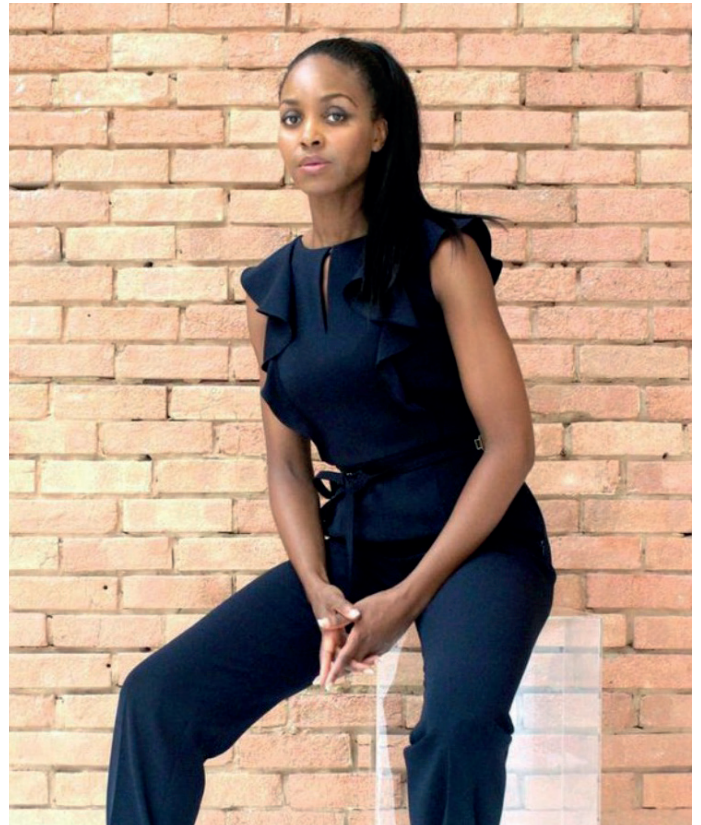

Größe: 178CM

Brust: 87CM

Taille: 70CM

Hüfte: 97CM

Konfektion: 38

Schuhgröße: 39

Haarfarbe: Schwarz

Augenfarbe: Braun

SMILING

MODELS

SMILING MODELS • Weidestraße 120B • 20083 Hamburg
Telefon: +49 176 54760809 • E-Mail: info@smiling-models.de