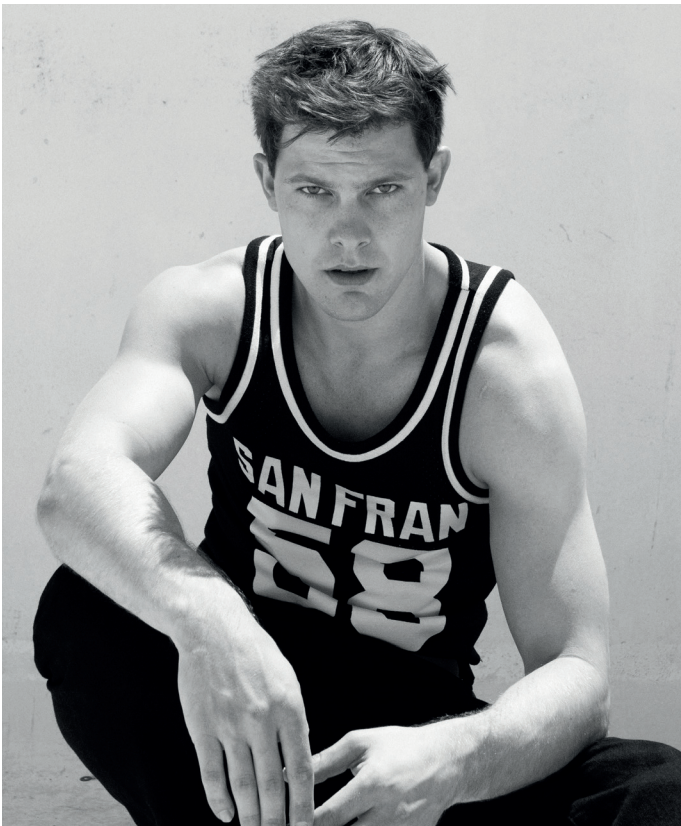

Größe: 185CM

Brust: 99CM

Taille: 80CM

Hüfte: 95CM

Konfektion: 48

Schuhgröße: 43

Haarfarbe: D'blond

Augenfarbe: Blau

SMILING

MODELS

SMILING MODELS • Weidestraße 120B • 20083 Hamburg
Telefon: +49 176 54760809 • E-Mail: info@smiling-models.de