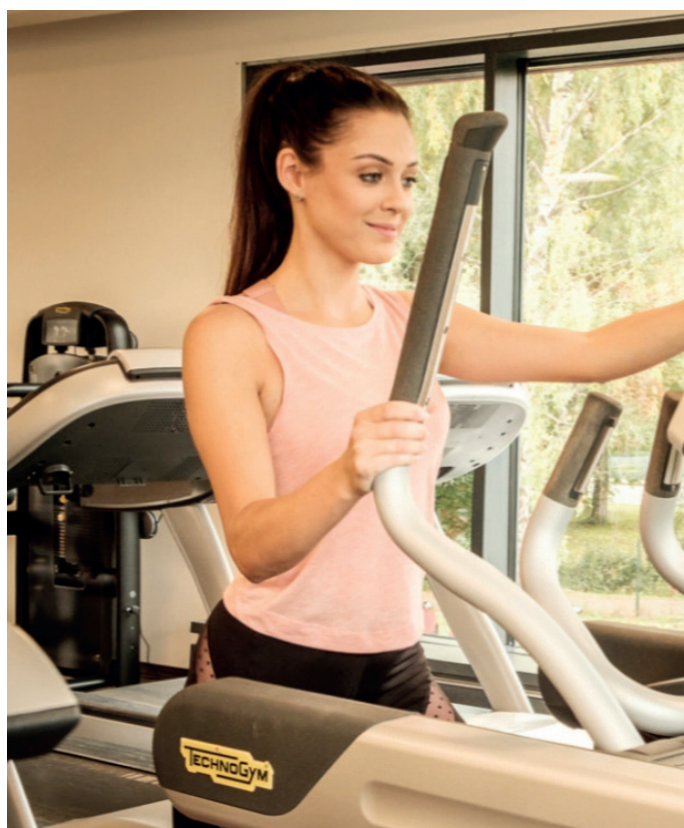

Größe: 171CM

Brust: 86CM

Taille: 60CM

Hüfte: 87CM

Konfektion: 34 | 36

Schuhgröße: 37

Haarfarbe: Schwarzbraun

Augenfarbe: Blau

SMILING

MODELS

SMILING MODELS • Weidestraße 120B • 2083 Hamburg
Telefon: +49 176 54760809 • E-Mail: info@smiling-models.de