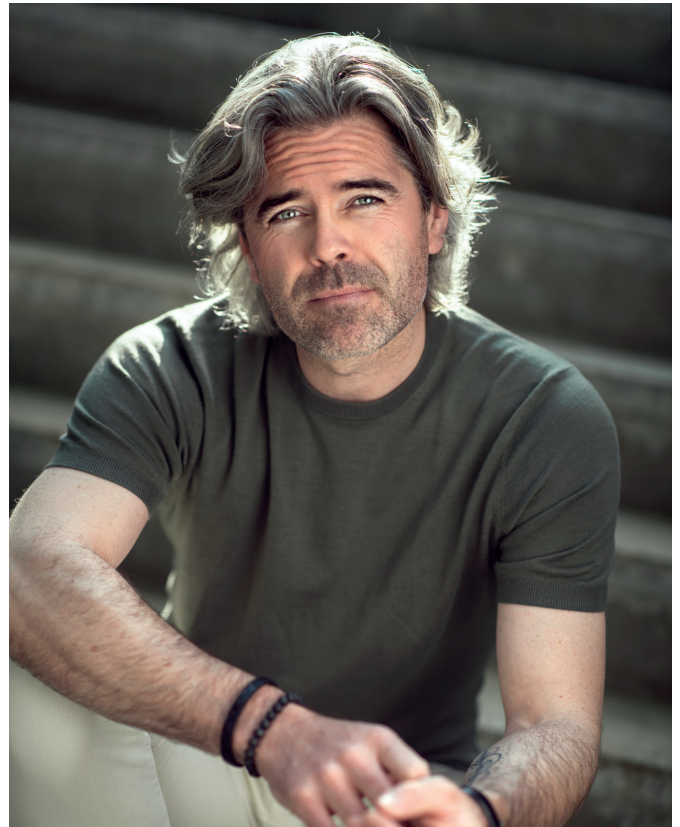

BRUNO

SMILING
MODELS

SMILING MODELS • Weidestraße 120B • 2083 Hamburg
Telefon: +49 176 54760809 • E-Mail: info@smiling-models.de

Größe: 184CM

Brust: 104CM

Taille: 88CM

Hüfte: 103CM

Konfektion: 50

Schuhgröße: 45

Haarfarbe: Grau

Augenfarbe: Grün

SMILING

MODELS

SMILING MODELS • Weidestraße 120B • 2083 Hamburg
Telefon: +49 176 54760809 • E-Mail: info@smiling-models.de